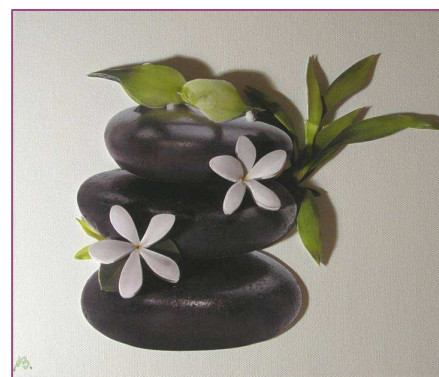

Cadres en relief

Collection ZEN

Catalogue 2010

B.

Trois fleurs lys sur galets - 56€

Galets caramel - 48€
Format 24x30

Galets fleurs roses - 48€
Format 24x30

Galets fleurs jaunes - 48€
Format 24x30

Bambous, galets et fleur (blanche ou rose)
Format 24x30 - 52€

Galets et branche de bambous
Format 15x30 - 48€

Galets fleurs blanches - 48€
Format 24x30

Le lézard sur le vase - 48€
Format 24x30

Branche de bambous et galets - 72€
Format 20x40

Le lézard sur le vase - 48€
Format 20x20

Galets fleurs roses - 45€
Format 20x20

Bouddha assis - 48€
Format 20x20