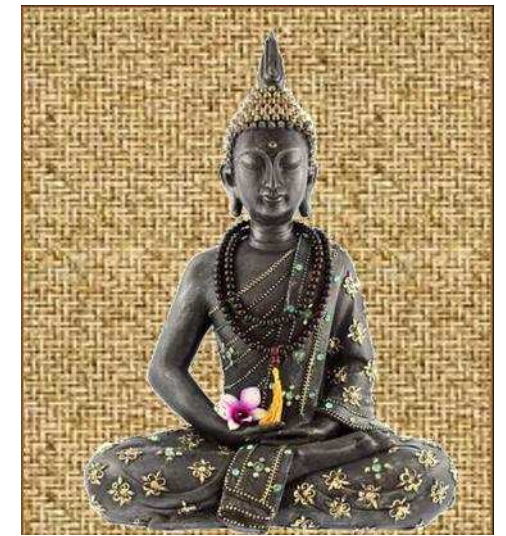

Bambous, galets et fleur (blanche ou rose)
Format 24x30 - 52€

Galets et branche de bambous
Format 15x30 - 48€

Galets fleurs blanches - 48€
Format 24x30

Le lézard sur le vase - 48€
Format 24x30

Branche de bambous et galets - 72€
Format 20x40

Le lézard sur le vase - 48€
Format 20x20

Galets fleurs roses - 45€
Format 20x20

Bouddha assis - 48€
Format 20x20