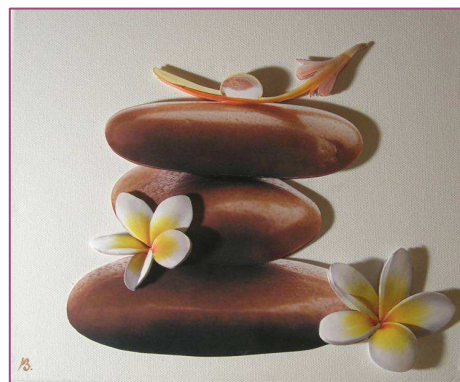

Cadres en relief

Collection ZEN

Catalogue 2010

B.

Trois fleurs lys sur galets - 56€

Galets caramel - 48€
Format 24x30

Galets fleurs roses - 48€
Format 24x30

Galets fleurs jaunes - 48€
Format 24x30

Bambous, galets et fleur (blanche ou rose)
Format 24x30 - 52€

Galets et branche de bambous
Format 15x30 - 48€

Galets fleurs blanches - 48€
Format 24x30

Le lézard sur le vase - 48€
Format 24x30

Branche de bambous et galets - 72€
Format 20x40

Le lézard sur le vase - 48€
Format 20x20

Galets fleurs roses - 45€
Format 20x20

Bouddha assis - 48€
Format 20x20