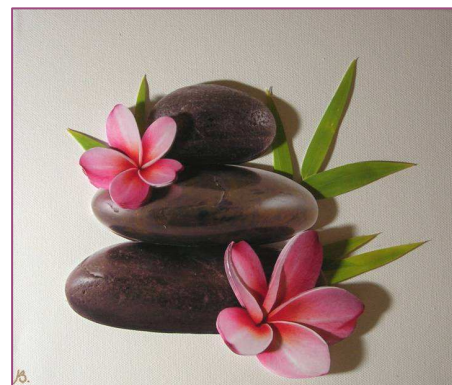

Cadres en relief

Collection ZEN

Catalogue 2010

B.

Trois fleurs lys sur galets - 56€

Galets caramel - 48€
Format 24x30

Galets fleurs roses - 48€
Format 24x30

Galets fleurs jaunes - 48€
Format 24x30

Bambous, galets et fleur (blanche ou rose)
Format 24x30 - 52€

Galets et branche de bambous
Format 15x30 - 48€

Galets fleurs blanches - 48€
Format 24x30

Le lézard sur le vase - 48€
Format 24x30

Branche de bambous et galets - 72€
Format 20x40