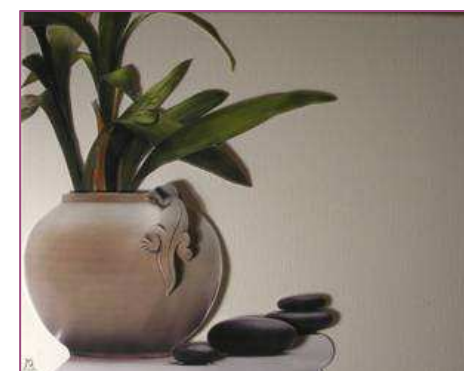

Cadres en relief

Collection ZEN

Catalogue 2010

B.

Trois fleurs lys sur galets - 56€

Galets caramel - 48€
Format 24x30

Galets fleurs roses - 48€
Format 24x30

Galets fleurs jaunes - 48€
Format 24x30

Bambous, galets et fleur (blanche ou rose)
Format 24x30 - 52€

Galets et branche de bambous
Format 15x30 - 48€

Galets fleurs blanches - 48€
Format 24x30

Le lézard sur le vase - 48€
Format 24x30

Branche de bambous et galets - 72€
Format 20x40