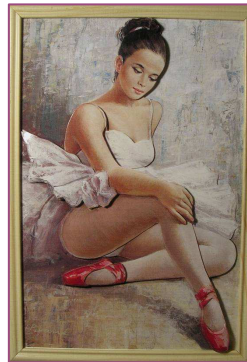

# Cadres en relief

Collection pêle-mêle

Catalogue 2010

Reliefs sur différents supports

Les bords de mer

Les barques en Bretagne - 52€

Paysage de Bretagne - 48€

Sur un rivage Breton - 48€

Martinique : les yoles - 52€

Berceuse - 48€

Colombine - 42€

La prière - 38€

Sultane - 48€

Antillaise - 62€

Reliefs sur différents supports

Indienne - 62€