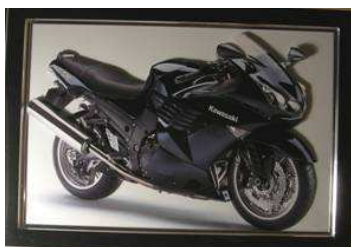

Cadres en relief

Collection Noir et Blanc

Catalogue 2010

Reliefs sur différents supports

Bouquets de tulipes - bouquet d'arums : 52 € (couleur de fond modifiable)

Un été à Paris - Sur les bords de Seine : 58€
Couleur de fond modifiable

Portraits rétro : Agathe, Amandine, Joséphine, Madeleine, Rosalie, Marilyne : 48 € (couleur de fond modifiable)

Huguette - 48€
Toile 24x30

Kawasaki (photo) 58€

Mirage 2000 (photo) 58 €

Delaunay (photo) 58 €

Nue (photo) - 58€

Le béret de Pauline - 52 €

L'écharpe de Camille - 52 €

(couleur de fond modifiable)