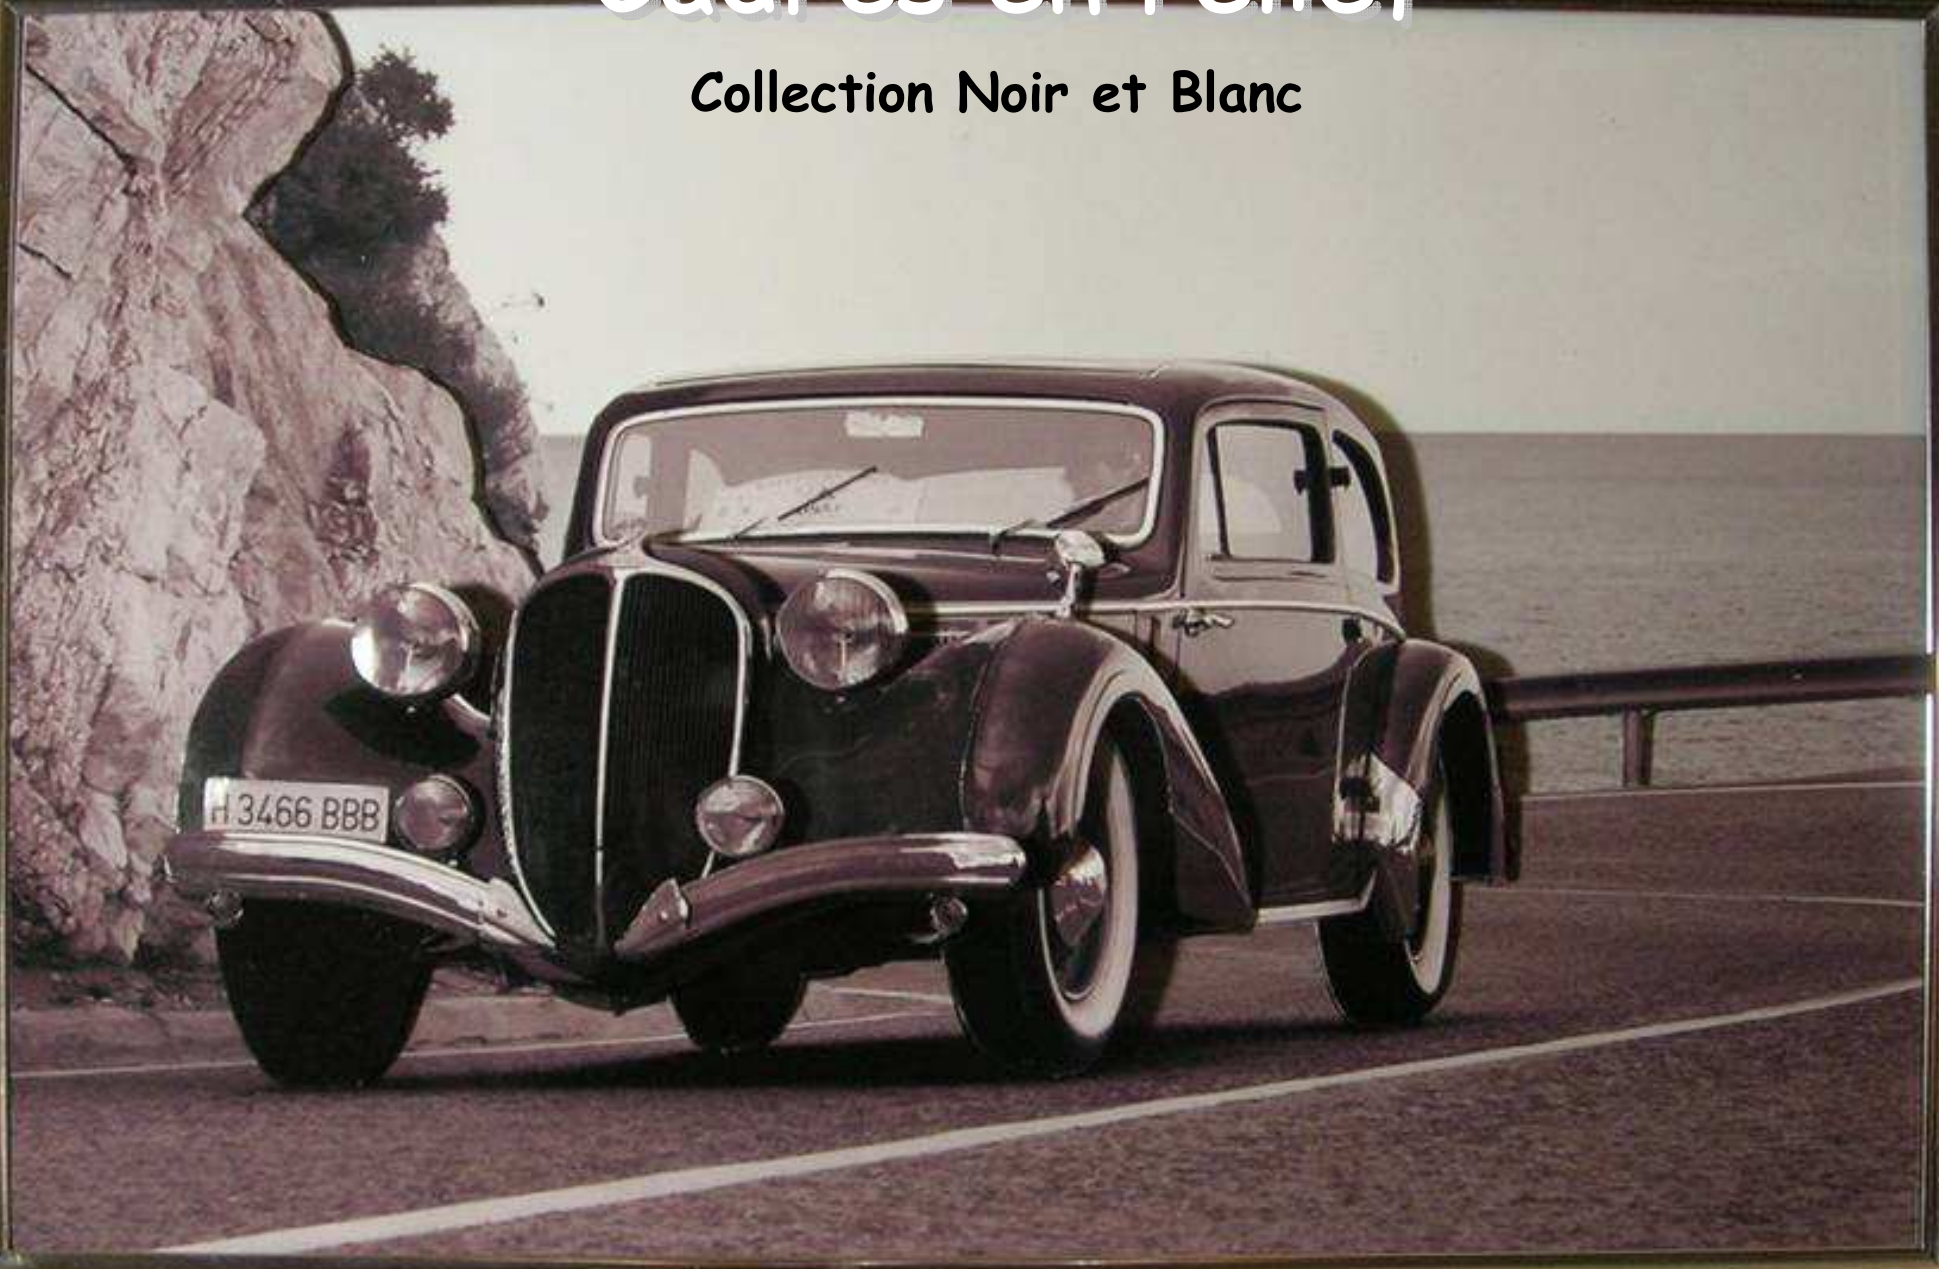

Cadres en relief

Collection Noir et Blanc

Catalogue 2010

Reliefs sur différents supports

Bouquets de tulipes - bouquet d'arums : 52 € (couleur de fond modifiable)

Un été à Paris - Sur les bords de Seine : 58€
Couleur de fond modifiable

Portraits rétro : Agathe, Amandine, Joséphine, Madeleine, Rosalie, Marilyne : 48 € (couleur de fond modifiable)

Huguette - 48€
Toile 24x30

Kawasaki (photo) 58€

Mirage 2000 (photo) 58 €

Delaunay (photo) 58 €