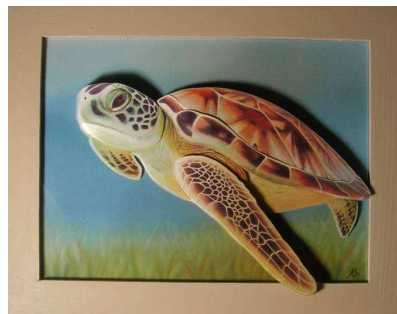

Cadres en relief

Collection FAUNE

Catalogue 2010

Reliefs sur différents supports

Têtes de chevaux - 62€

Cheval blanc - 52€

Cool one model (photo)

Coq (photo) - 42€

Les lapereaux - 42€

L'âne Raoul (photo)

Chienne et son petit - 38€

Tortue marine- 48€

Le chaton - 48€

La chouette - 42€

Niu, la furette (photo)

Relief vendu avec chevalet de présentation