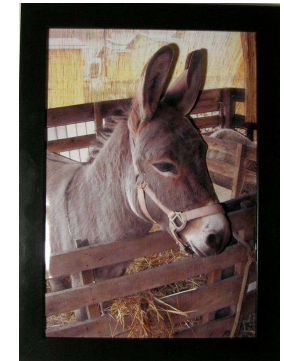

Cadres en relief

Collection FAUNE

Catalogue 2010

Reliefs sur différents supports

Têtes de chevaux - 62€

Cheval blanc - 52€

Cool one model (photo)

Coq (photo) - 42€

Les lapereaux - 42€

L'âne Raoul (photo)

Chienne et son petit - 38€

Tortue marine- 48€

Le chaton - 48€

La chouette - 42€

Niu, la furette (photo)

Relief vendu avec chevalet de présentation

Les perruches - 36€

La poule et ses poussins - 36€

Les canards - 36€

Galets et papillon

Les rouge gorges - 36€

La chouette - 38€

Le perroquet - 36 €

Papillons bleus