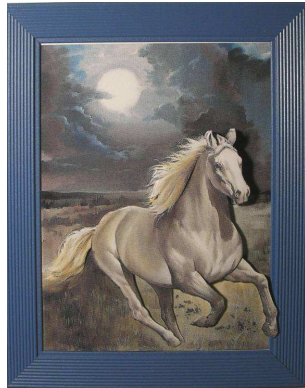

Cadres en relief

Collection FAUNE

Catalogue 2010

Reliefs sur différents supports

Têtes de chevaux - 62€

Cheval blanc - 52€

Cool one model (photo)

Coq (photo) - 42€

Les lapereaux - 42€

L'âne Raoul (photo)

Chienne et son petit - 38€

Tortue marine- 48€

Le chaton - 48€

La chouette - 42€

Niu, la furette (photo)

Relief vendu avec chevalet de présentation