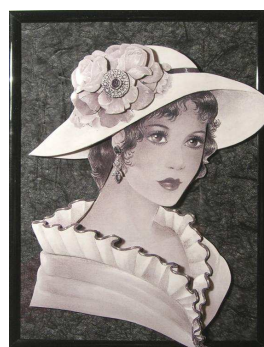

Cadres en relief

Collection EUROPE

Collection Europe *Édition limitée*

Reliefs sur verre avec cadre bois démontable (coloris au choix)

Un été à Paris
Format 22x40 - 78€

Sur les bords de Seine
Format 22x40 - 78€

Sur la croisette
Format 22x40 - 78€

Défilé de mode
Format 20x40 - 75€

Coco Chanel
Format 20x40 - 75€

Haute couture
Format 20x40 - 75€

Élégance Dior
Format 20x40 - 75€

Ces créations sont réalisables sur d'autres supports (toile/bois...) et dans différents formats (réalisation et tarif sur demande)

Reliefs sur différents supports

Un été à Paris - Sur les bords de Seine - sur la croisette : 62€
Couleur de fond modifiable

Un été à Paris - Sur les bords de Seine : 58€
Couleur de fond modifiable

Portraits rétro : Agathe, Amandine, Joséphine, Madeleine , Huguette : 48 € (couleur de fond modifiable)