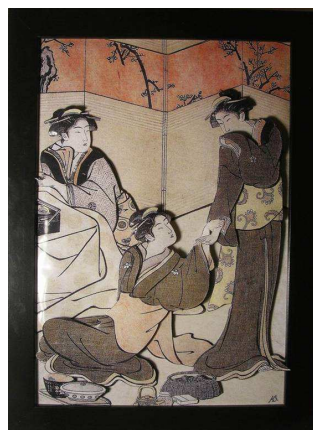

Ces créations sont réalisables sur d'autres supports (toile/bois...) et dans différents formats (réalisation et tarif sur demande)

Reliefs dans cadre classique, sur toile, sur planchette bois

Geishas éventail et ombrelle sur toile ovale - 48 €

Geishas musicienne et ombrelle sur fond bambou - 52 €

Planchette : Ombrelle, miroir et livre - 35 €

Estampes japonaises

Au bord du fleuve 58 €

Partage du thé - 58 €

La maison du thé - 58 €

Planchette :
Au lavoir 35 €