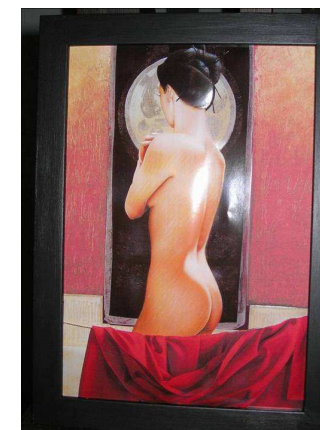

Cadres en relief

Collection ASIE

Catalogue 2010

Reliefs sur verre avec cadre bambou démontable (coloris au choix)

Moment de tendresse
Format 22x40 - 78€

La blanchisseuse
Format 22x40 - 78€

Les 4 épices
Format 22x40 - 78€

Riz et baguettes
Format 22x40 - 78€

La mariée
Format 22x40 - 78€

Danseuse marionnette
Format 22x40 - 78€

Geisha aux éventails
Format 25x32 - 62 €

Geisha ombrelle et lampion
Format 25x32 - 62 €

Discussion entre geishas
Format 25x32 - 62 €

Ces créations sont réalisables sur d'autres supports (toile/bois...) et dans différents formats (réalisation et tarif sur demande)

Reliefs dans cadre classique, sur toile, sur planchette bois

Geishas éventail et ombrelle sur toile ovale - 48 €

Geishas musicienne et ombrelle sur fond bambou - 52 €

Planchette : Ombrelle, miroir et livre - 35 €

Estampes japonaises

Au bord du fleuve 58 €

Partage du thé - 58 €

La maison du thé - 58 €

Planchette :
Au lavoir 35 €