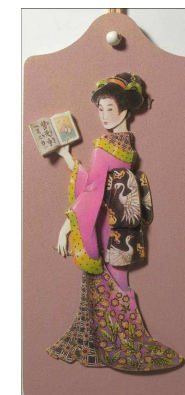

Riz et baguettes
Format 22x40 - 78€

La mariée
Format 22x40 - 78€

Danseuse marionnette
Format 22x40 - 78€

Geisha aux éventails
Format 25x32 - 62 €

Geisha ombrelle et lampion
Format 25x32 - 62 €

Discussion entre geishas
Format 25x32 - 62 €

Ces créations sont réalisables sur d'autres supports (toile/bois...) et dans différents formats (réalisation et tarif sur demande)

Reliefs dans cadre classique, sur toile, sur planchette bois

Geishas éventail et ombrelle sur toile ovale - 48 €

Geishas musicienne et ombrelle sur fond bambou - 52 €

Planchette : Ombrelle, miroir et livre - 35 €

Estampes japonaises

Au bord du fleuve 58 €

Partage du thé - 58 €

La maison du thé - 58 €

Planchette :
Au lavoir 35 €