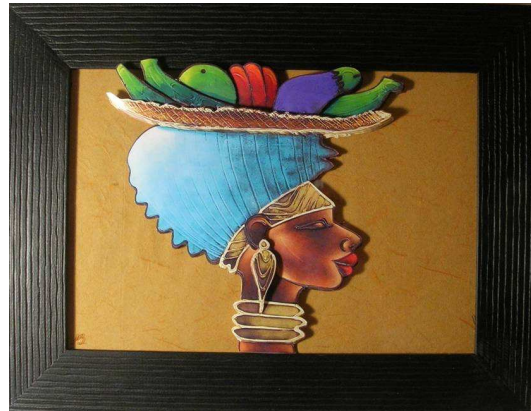

Cadres en relief

Catalogue 2010

Collection AFRIQUE

Collection Afrique *Édition limitée*

Reliefs sur verre avec cadre bois démontable (coloris au choix)

La cueillette
Format 22x40 - 78€

La route du marché
Format 22x40 - 78 €

Ballade dans la brousse
Format 22x40 - 78 €

La rencontre
Format 40x22 - 78 €

L'arrivée du nouveau né
Format 25x32 - 58 €

Le travail aux champs
Format 25x32 -58 €

Retour au village
Format 25x32 -58 €

Ces créations sont réalisables sur d'autres supports (toile/bois...) et dans différents formats (réalisation et tarif sur demande)

Collection Afrique *Édition limitée*

Reliefs dans cadre classique, sur toile, sur planchette bois

Femmes aux bijoux - 58 €
Couleur de fond modifiable

Porteuse de fruits - 58€
Couleur de fond modifiable

Les femmes Caraïbes - 94 €
sur toile blanche 40x40