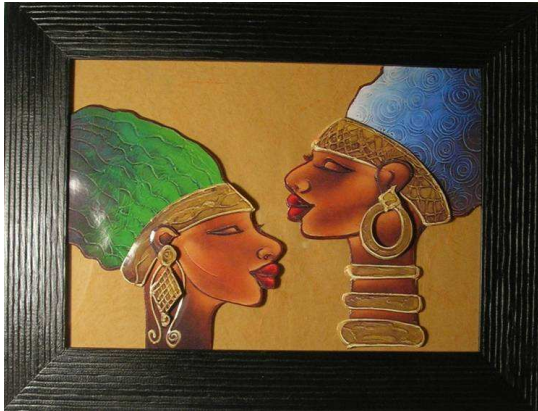

Cadres en relief

Catalogue 2010

Collection AFRIQUE

Collection Afrique *Édition limitée*

Reliefs sur verre avec cadre bois démontable (coloris au choix)

La cueillette
Format 22x40 - 78€

La route du marché
Format 22x40 - 78 €

Ballade dans la brousse
Format 22x40 - 78 €

La rencontre
Format 40x22 - 78 €

L'arrivée du nouveau né
Format 25x32 - 58 €

Le travail aux champs
Format 25x32 -58 €

Retour au village
Format 25x32 -58 €

Ces créations sont réalisables sur d'autres supports (toile/bois...) et dans différents formats (réalisation et tarif sur demande)

Collection Afrique *Édition limitée*

Reliefs dans cadre classique, sur toile, sur planchette bois

Femmes aux bijoux - 58 €
Couleur de fond modifiable

Porteuse de fruits - 58€
Couleur de fond modifiable

Les femmes Caraïbes - 94 €
sur toile blanche 40x40

Aux portes du désert - 42 €

Rencontre dans le désert
42 €

Porteuse bleue
Planchette - 35 €