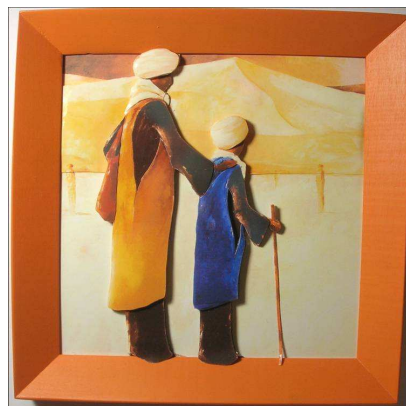

Cadres en relief

Catalogue 2010

Collection AFRIQUE

Collection Afrique *Édition limitée*

Reliefs sur verre avec cadre bois démontable (coloris au choix)

La cueillette
Format 22x40 - 78€

La route du marché
Format 22x40 - 78 €

Ballade dans la brousse
Format 22x40 - 78 €

La rencontre
Format 40x22 - 78 €

L'arrivée du nouveau né
Format 25x32 - 58 €

Le travail aux champs
Format 25x32 -58 €

Retour au village
Format 25x32 -58 €

Ces créations sont réalisables sur d'autres supports (toile/bois...) et dans différents formats (réalisation et tarif sur demande)

Collection Afrique *Édition limitée*

Reliefs dans cadre classique, sur toile, sur planchette bois

Femmes aux bijoux - 58 €
Couleur de fond modifiable

Porteuse de fruits - 58€
Couleur de fond modifiable

Les femmes Caraïbes - 94 €
sur toile blanche 40x40

Aux portes du désert - 42 €

Rencontre dans le désert
42 €

Porteuse bleue
Planchette - 35 €