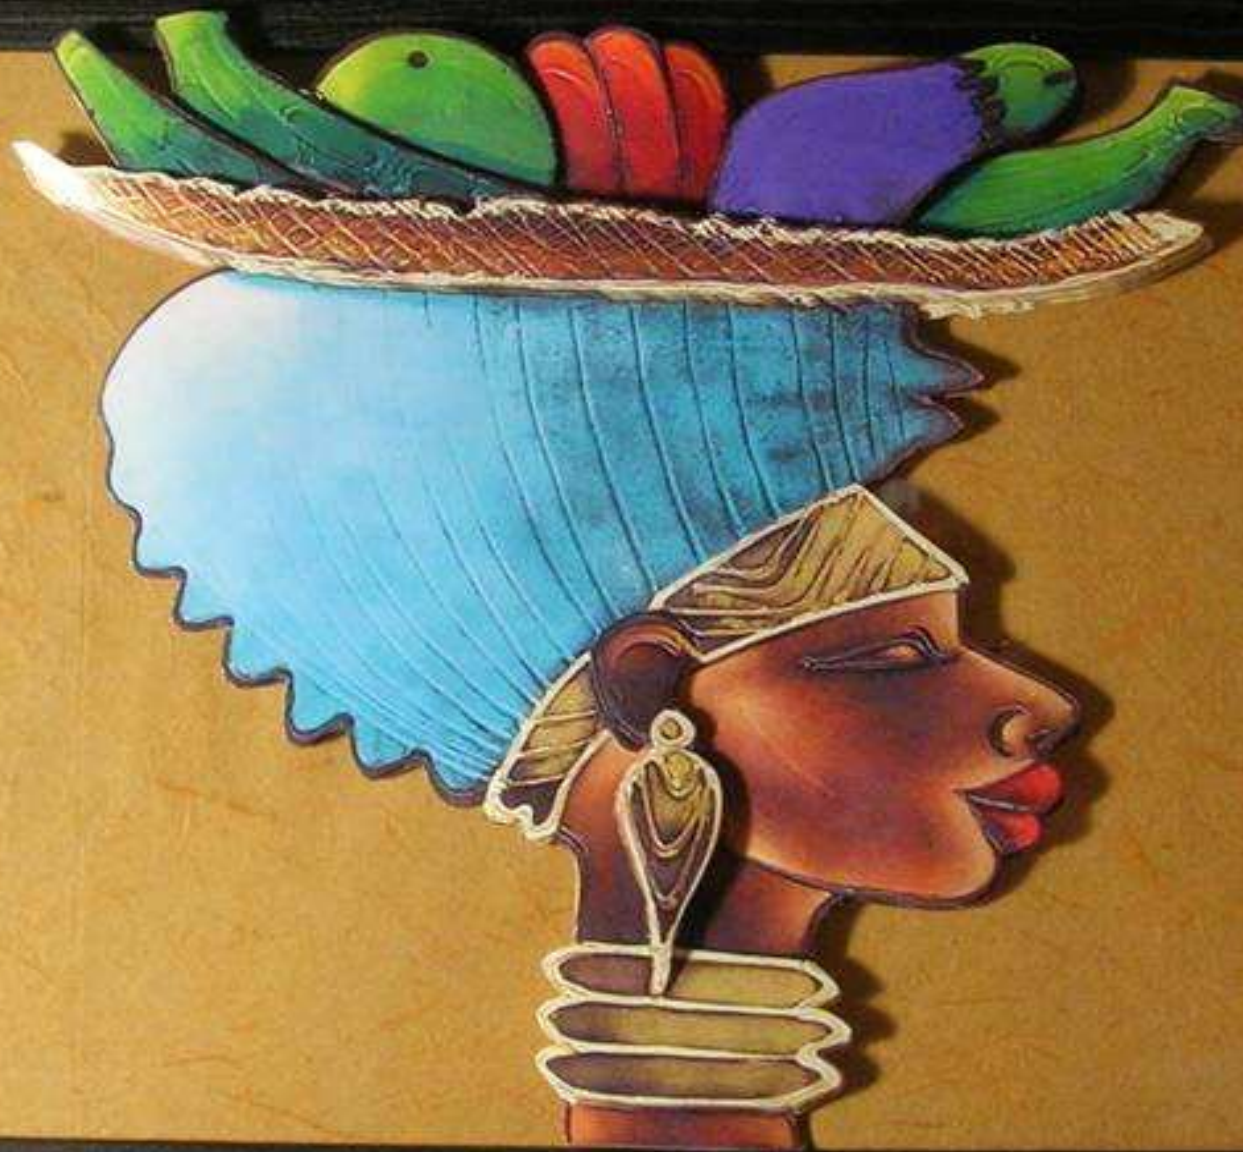

Cadres en relief

Catalogue 2010

Collection AFRIQUE

Collection Afrique *Édition limitée*

Reliefs sur verre avec cadre bois démontable (coloris au choix)

La cueillette
Format 22x40 - 78€

La route du marché
Format 22x40 - 78 €

Ballade dans la brousse
Format 22x40 - 78 €

La rencontre
Format 40x22 - 78 €

L'arrivée du nouveau né
Format 25x32 - 58 €

Le travail aux champs
Format 25x32 -58 €

Retour au village
Format 25x32 -58 €

Ces créations sont réalisables sur d'autres supports (toile/bois...) et dans différents formats (réalisation et tarif sur demande)

Collection Afrique *Édition limitée*

Reliefs dans cadre classique, sur toile, sur planchette bois

Femmes aux bijoux - 58 €
Couleur de fond modifiable

Porteuse de fruits - 58€
Couleur de fond modifiable

Les femmes Caraïbes - 94 €
sur toile blanche 40x40