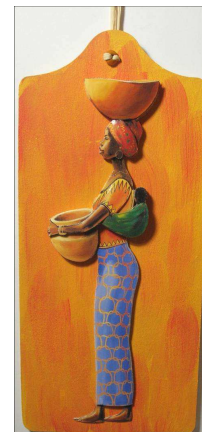

Cadres en relief

Catalogue 2010

Collection AFRIQUE

Collection Afrique *Édition limitée*

Reliefs sur verre avec cadre bois démontable (coloris au choix)

La cueillette
Format 22x40 - 78€

La route du marché
Format 22x40 - 78 €

Ballade dans la brousse
Format 22x40 - 78 €

La rencontre
Format 40x22 - 78 €

L'arrivée du nouveau né
Format 25x32 - 58 €

Le travail aux champs
Format 25x32 -58 €

Retour au village
Format 25x32 -58 €

Ces créations sont réalisables sur d'autres supports (toile/bois...) et dans différents formats (réalisation et tarif sur demande)

Collection Afrique *Édition limitée*

Reliefs dans cadre classique, sur toile, sur planchette bois

Femmes aux bijoux - 58 €
Couleur de fond modifiable

Porteuse de fruits - 58€
Couleur de fond modifiable

Les femmes Caraïbes - 94 €
sur toile blanche 40x40

Aux portes du désert - 42 €

Rencontre dans le désert
42 €

Porteuse bleue
Planchette - 35 €